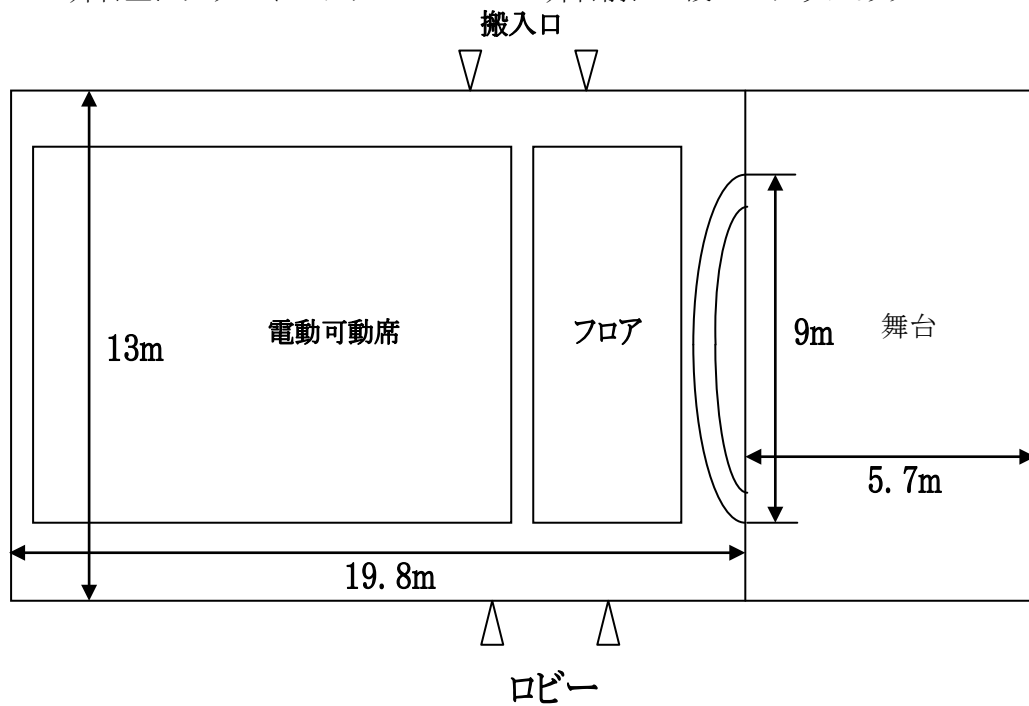

C) 杷木地域生涯学習センター（らくゆう館）杷木文化ホール

会場条件：稼働席がなければ、フローリングです

電動可動席 216席（スロープ）

稼働席とステージの間にパイプイスまたは、マットを敷いて300名可能

舞台上にグランドピアノ

舞台前に2段のステップあり