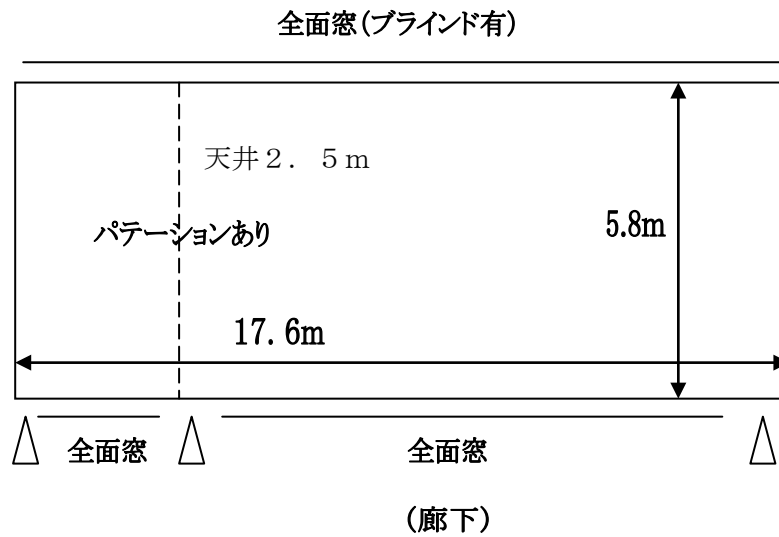

E) 杷木地域生涯学習センター（らくゆう館）研修室

会場条件：暗幕なし

床面→クロス張り