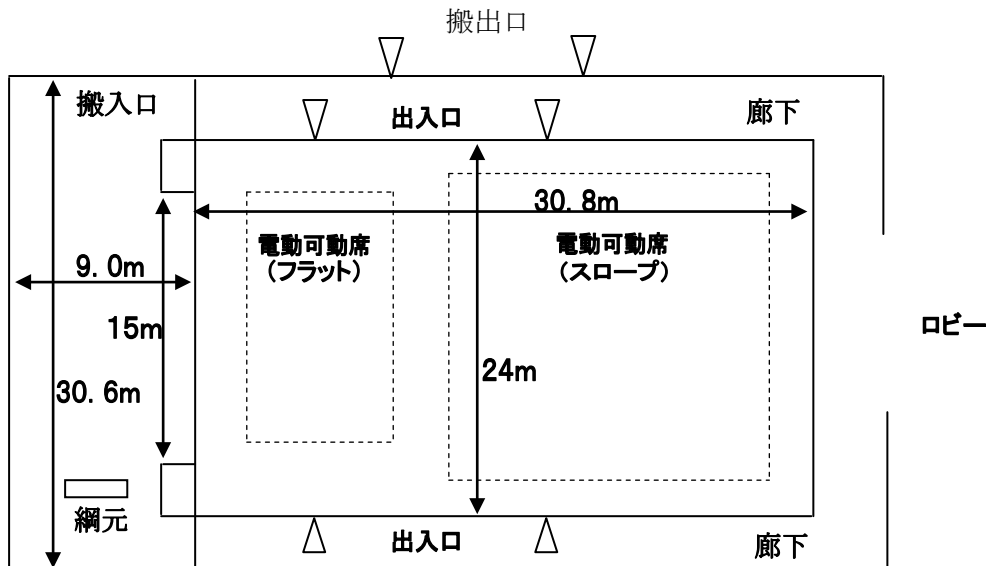

舞台： 間口 15m / 奥行 7.8m / たっぱ 6.2m / バトン高さ(有効最大) 7.45m

フロア： かなり高さがあります

B) サンライズ杷木 中会議室

会場条件：暗幕なし

アップライトピアノ1台あり 平土間、会場をパテーションで2つに分け使用
床面→Pタイル

C) 杷木地域生涯学習センター（らくゆう館）杷木文化ホール

会場条件：稼働席がなければ、フローリングです

電動可動席 216席（スロープ）