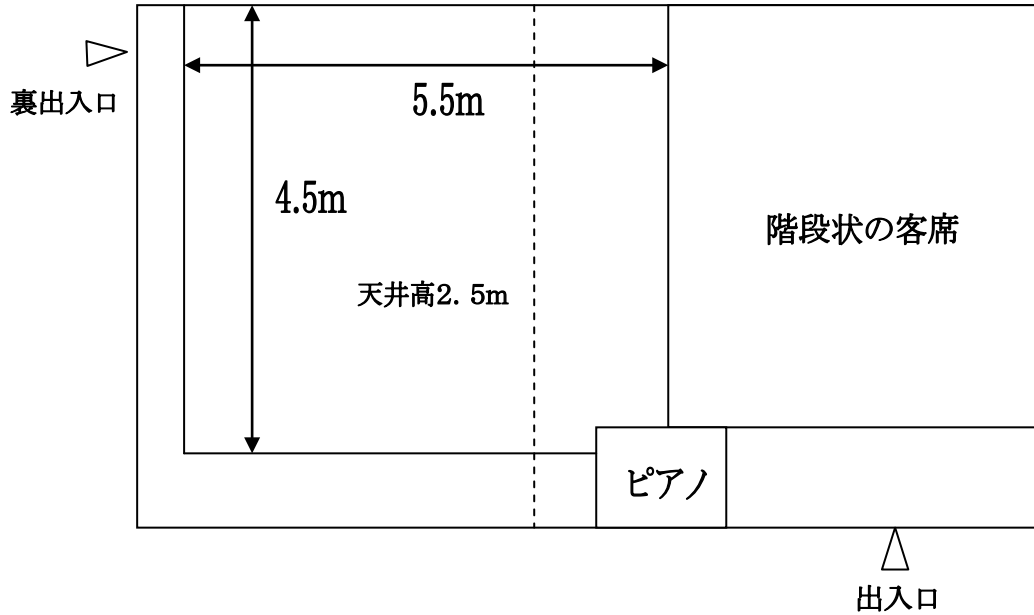

高さ 4, 5 m 床高 0, 8 m
 暗幕あり 電源 50 A

I) 朝倉光陽高校 体育館 (2 F)

会場条件：暗幕あり 配電盤 175 A

J) 子ども未来館・はき

会場条件：暗幕あり

グランドピアノ 1台

床面→板張り

50A