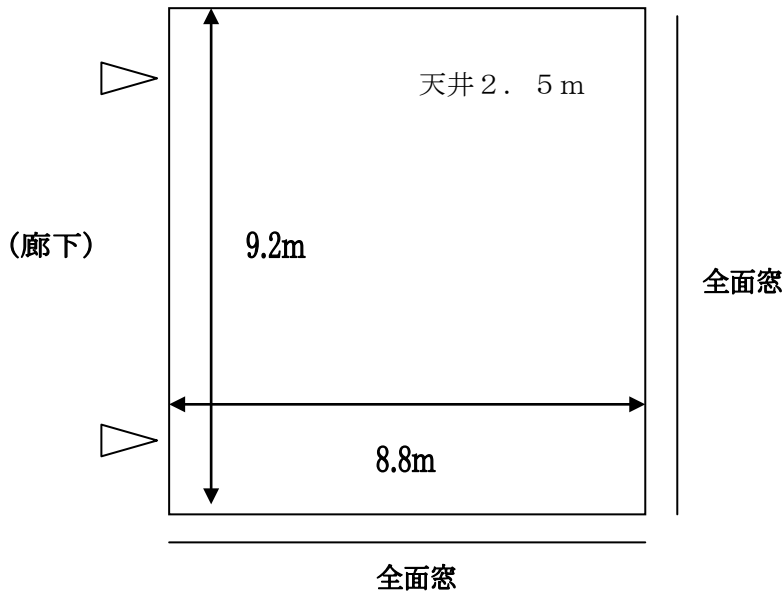

稼働席とステージの間にパイプイスまたは、マットを敷いて300名可能

舞台上にグランドピアノ

舞台前に2段のステップあり

D) 杷木地域生涯学習センター（らくゆう館）視聴覚室

会場条件：暗幕あり

床面→パイルカーペット

E) 杷木地域生涯学習センター（らくゆう館）研修室

会場条件：暗幕なし