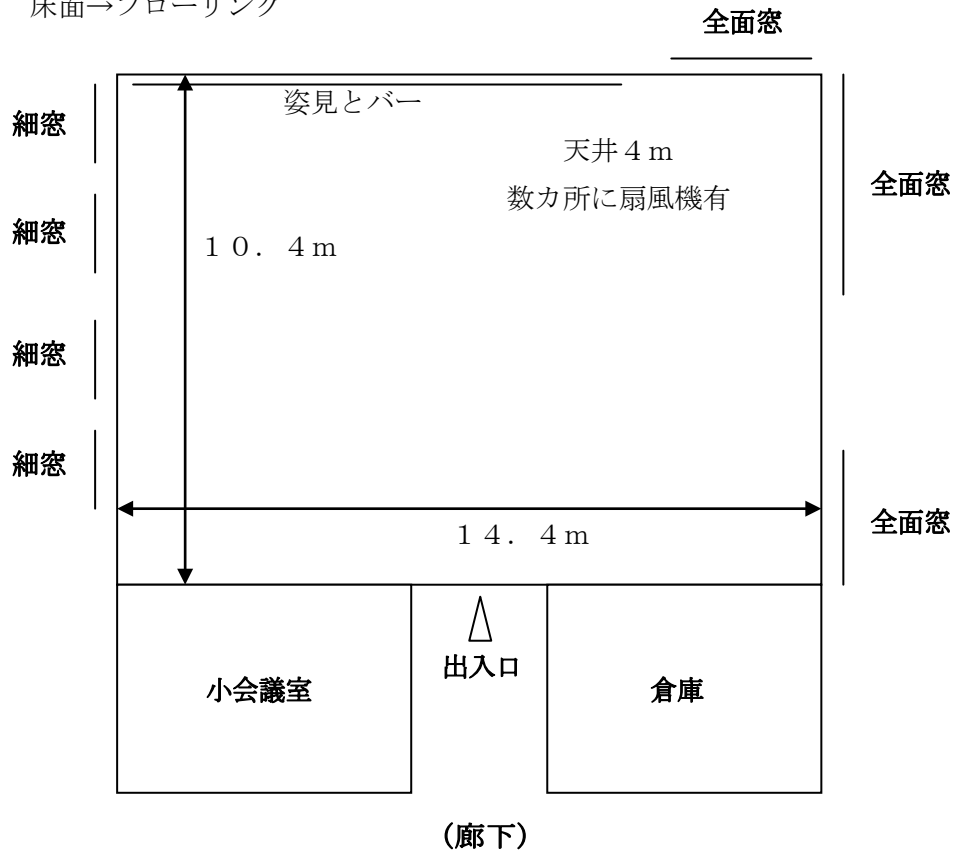

床面→クロス張り

F) 朝倉市女性センター (あすみん) 会議室

会場条件：暗幕なし

床面→クロス張り

G) 朝倉市女性センター (あすみん) 軽運動室

会場条件：暗幕なし

床面→フローリング

H) 久喜宮小学校 体育館