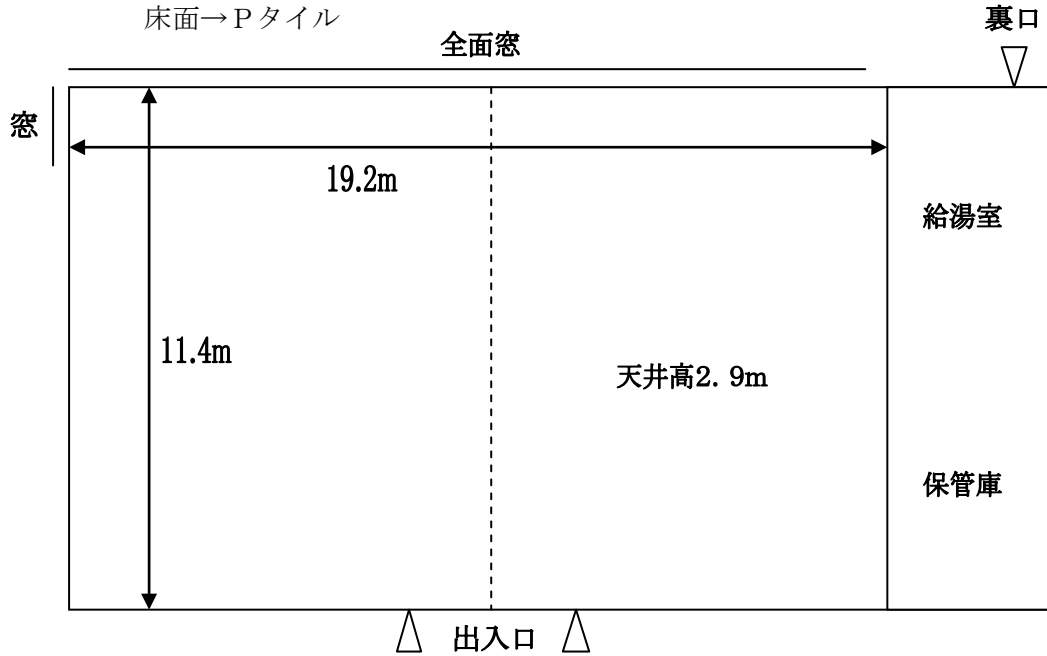

舞台： 間口 15m / 奥行 7.8m / たっぱ 6.2m / バトン高さ(有効最大) 7.45m

フロア： かなり高さがあります

B) サンライズ杷木 中会議室

会場条件：暗幕なし

アップライトピアノ1台あり 平土間、会場をパテーションで2つに分け使用
床面→Pタイル

C) 杷木地域生涯学習センター（らくゆう館）杷木文化ホール

会場条件：稼働席がなければ、フローリングです

電動可動席 216席（スロープ）