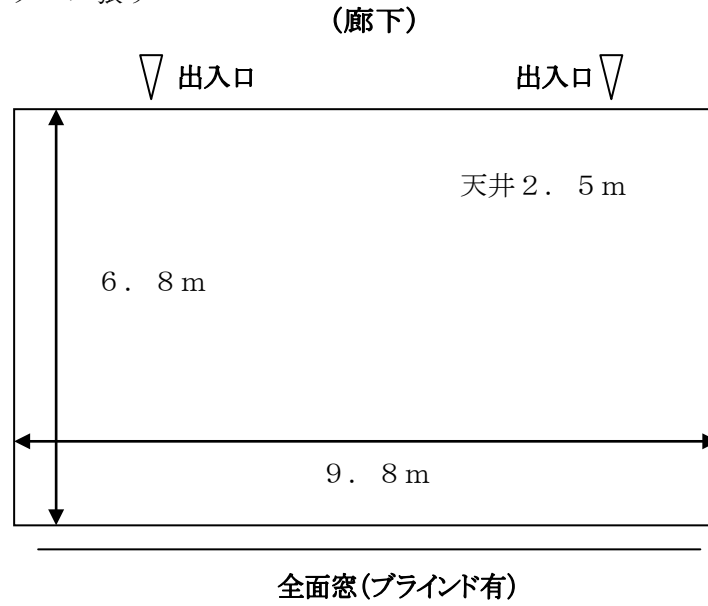

F) 朝倉市女性センター (あすみん) 会議室

会場条件：暗幕なし

床面→クロス張り