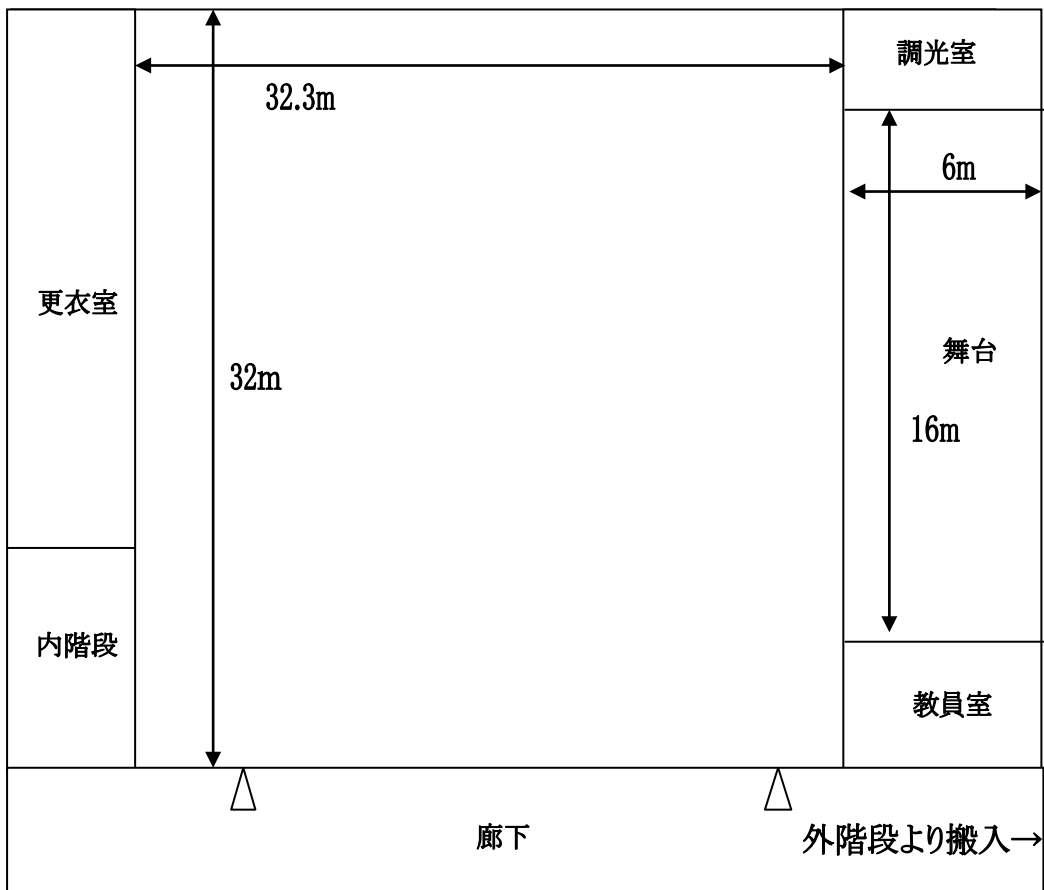

I) 朝倉光陽高校 体育館 (2 F)

会場条件：暗幕あり 配電盤 175 A