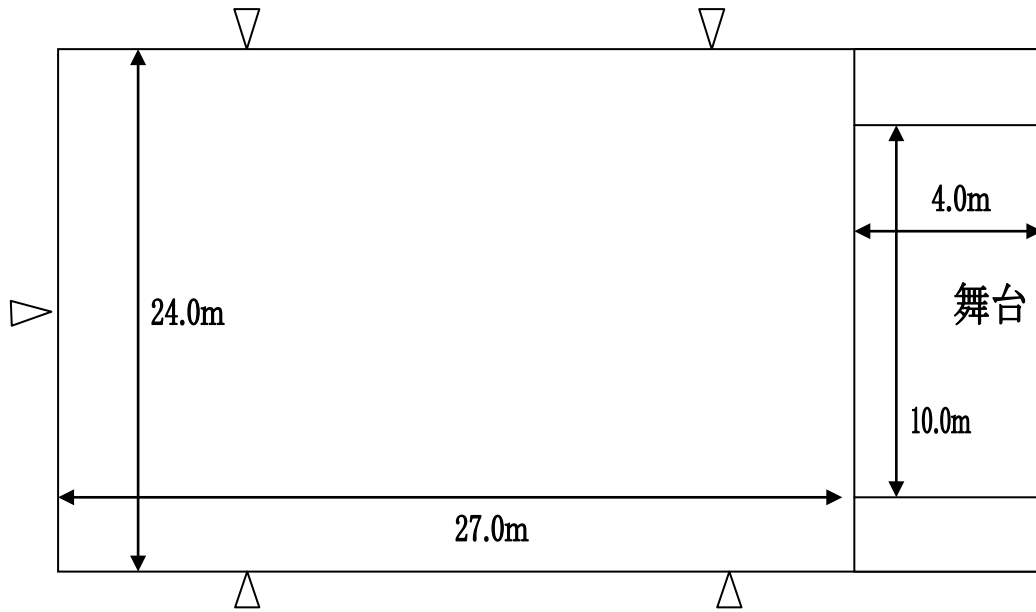

床面→クロス張り

F) 朝倉市女性センター (あすみん) 会議室

会場条件：暗幕なし

床面→クロス張り

G) 朝倉市女性センター (あすみん) 軽運動室

会場条件：暗幕なし

床面→フローリング

H) 久喜宮小学校 体育館