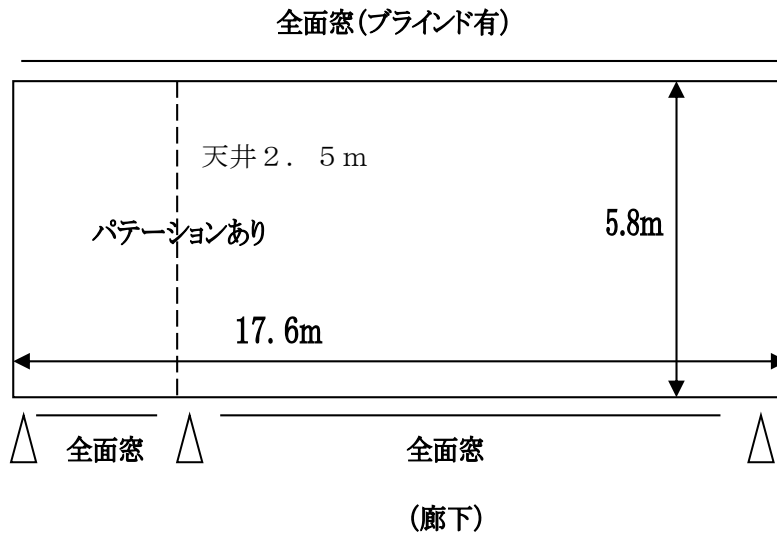

舞台上にグランドピアノ

舞台前に 2 段のステップあり

B) 杷木地域生涯学習センター（らくゆう館）視聴覚室

会場条件：暗幕あり

床面→パイルカーペット

C) 杷木地域生涯学習センター（らくゆう館）研修室

会場条件：暗幕なし

床面→クロス張り