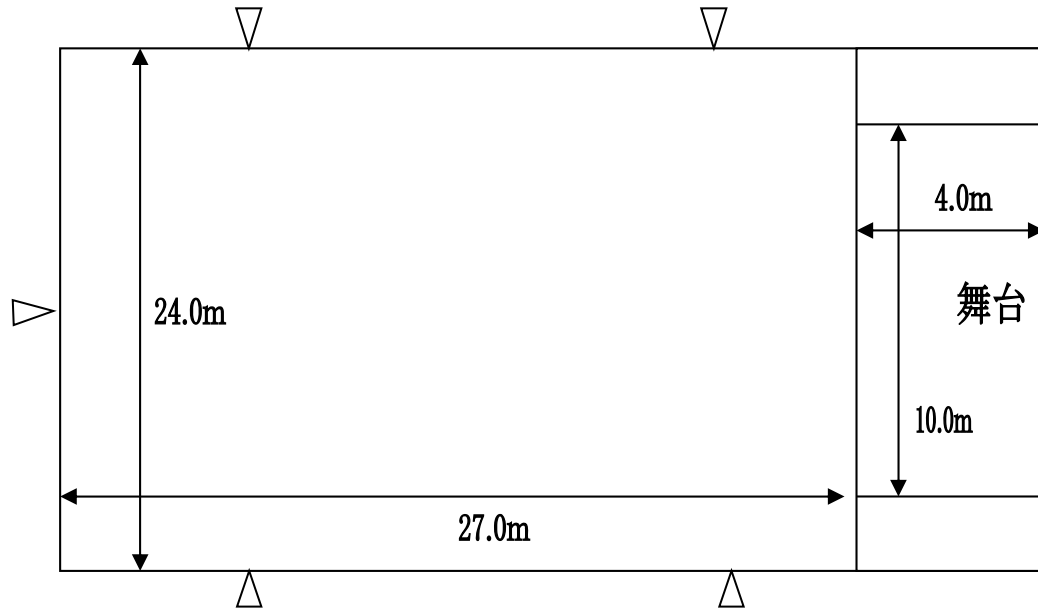

会場条件：平戸間、会場を4つに分けて使用 (ステージも可能)、会場内暗転

舞台：間口 15m / 奥行 7.8m / たっぱ 6.2m / バトン高さ (有効最大) 7.45m

フロア：かなり高さがあります

G) サンライズ杷木 中会議室

会場条件：暗幕なし

アップライトピアノ 1 台あり 平土間、会場をパテーションで 2 つに分け使用
床面→P タイル

H) 久喜宮小学校 体育館

高さ 4, 5 m 床高 0, 8 m