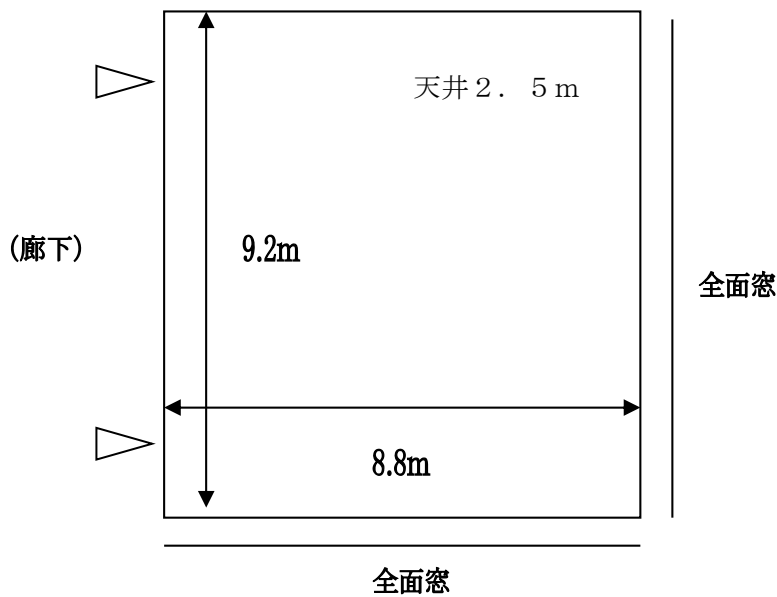

舞台上にグランドピアノ

舞台前に 2 段のステップあり

B) 杷木地域生涯学習センター（らくゆう館）視聴覚室

会場条件：暗幕あり

床面→パイルカーペット

C) 杷木地域生涯学習センター（らくゆう館）研修室

会場条件：暗幕なし

床面→クロス張り