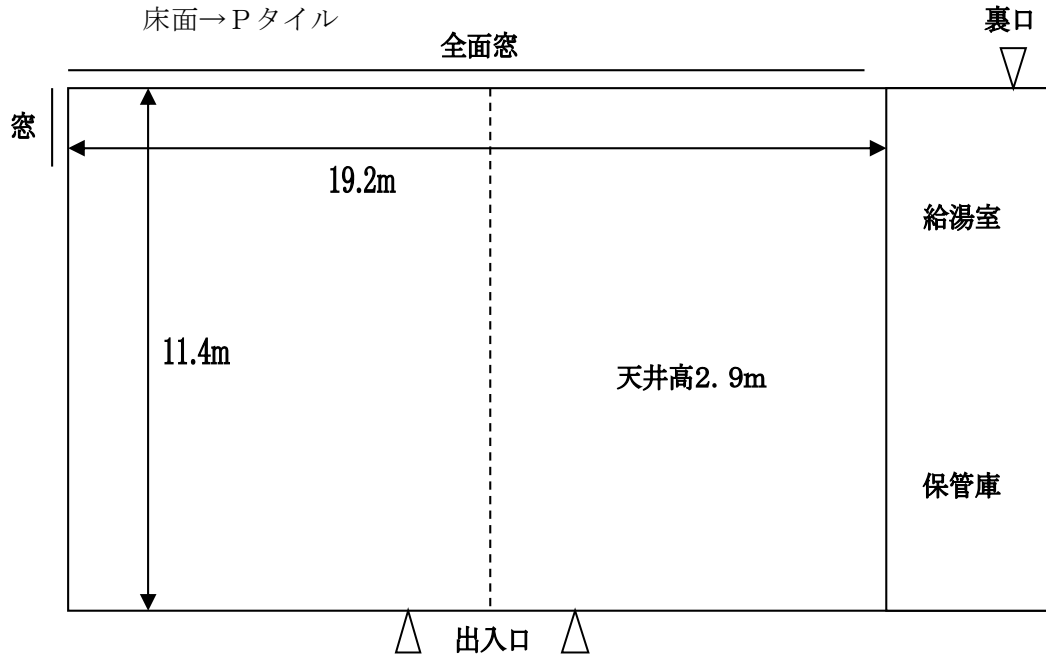

会場条件：平戸間、会場を4つに分けて使用 (ステージも可能)、会場内暗転

舞台：間口 15m / 奥行 7.8m / たっぱ 6.2m / バトン高さ (有効最大) 7.45m

フロア：かなり高さがあります

G) サンライズ杷木 中会議室

会場条件：暗幕なし

アップライトピアノ 1 台あり 平土間、会場をパテーションで 2 つに分け使用
床面→P タイル

H) 久喜宮小学校 体育館

高さ 4, 5 m 床高 0, 8 m