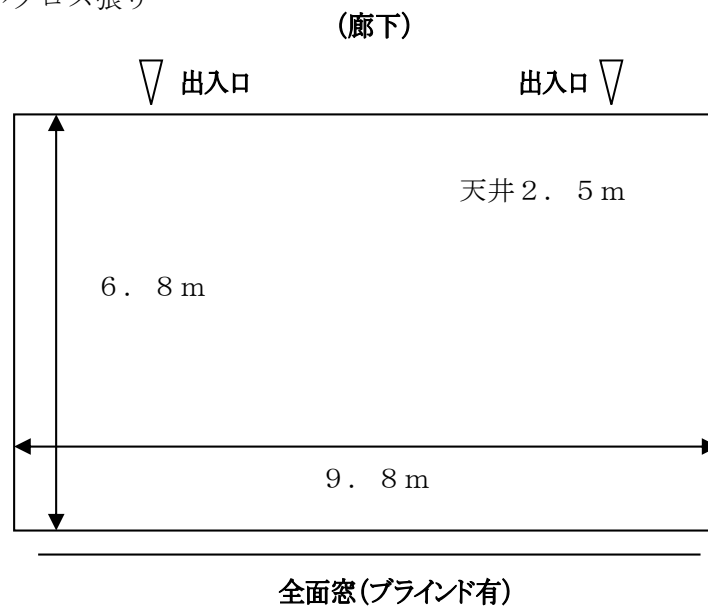

D) 朝倉市女性センター（あすみん）会議室

会場条件：暗幕なし

床面→クロス張り