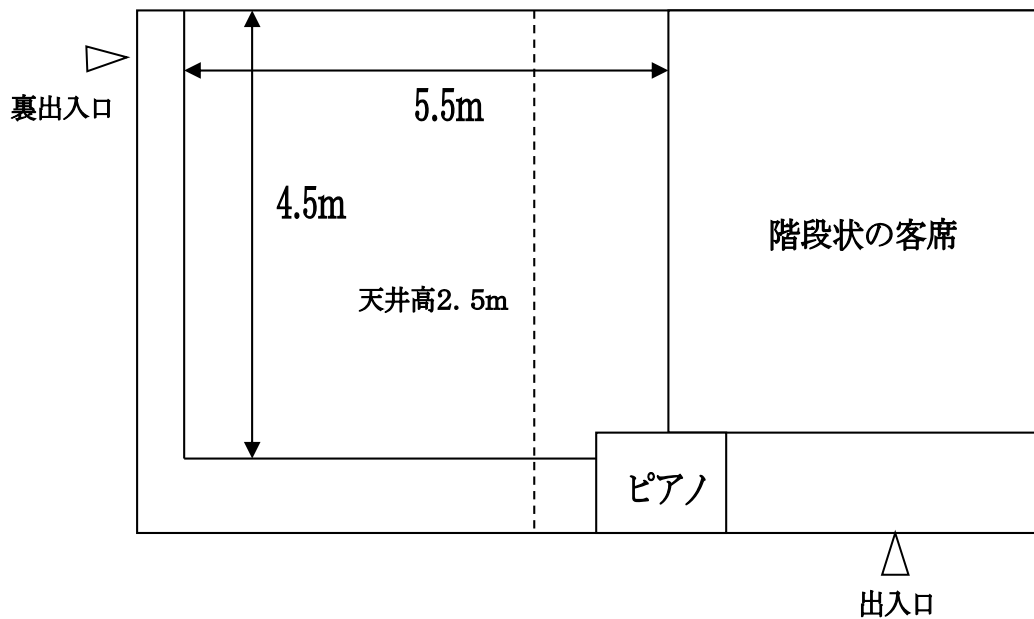

J) 子ども未来館・はき

会場条件：暗幕あり

グランドピアノ 1 台

床面→板張り

50A