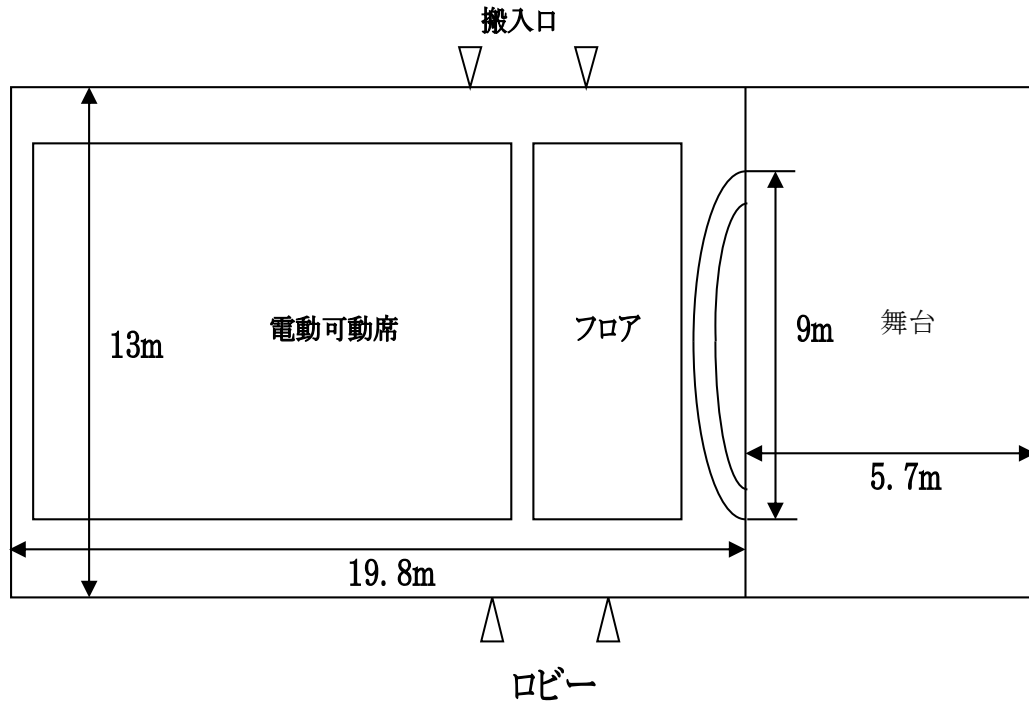

A) 杷木地域生涯学習センター（らくゆう館）杷木文化ホール

会場条件：稼働席がなければ、フローリングです

電動可動席 216 席（スロープ）

稼働席とステージの間にパイプイスまたは、マットを敷いて 300 名可能

舞台上にグランドピアノ

舞台前に 2 段のステップあり