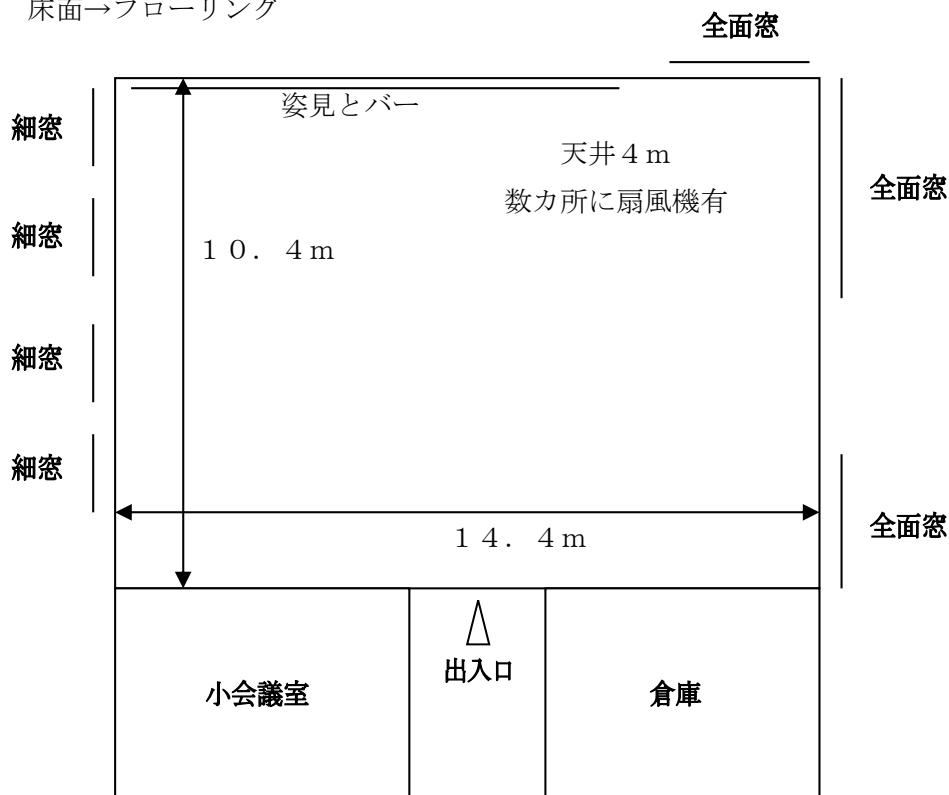

D) 朝倉市女性センター（あすみん）会議室

会場条件：暗幕なし

床面→クロス張り

E) 朝倉市女性センター (あすみん) 軽運動室

会場条件：暗幕なし

床面→フローリング

(廊下)

F) サンライズ杷木 (アリーナ&ステージ)