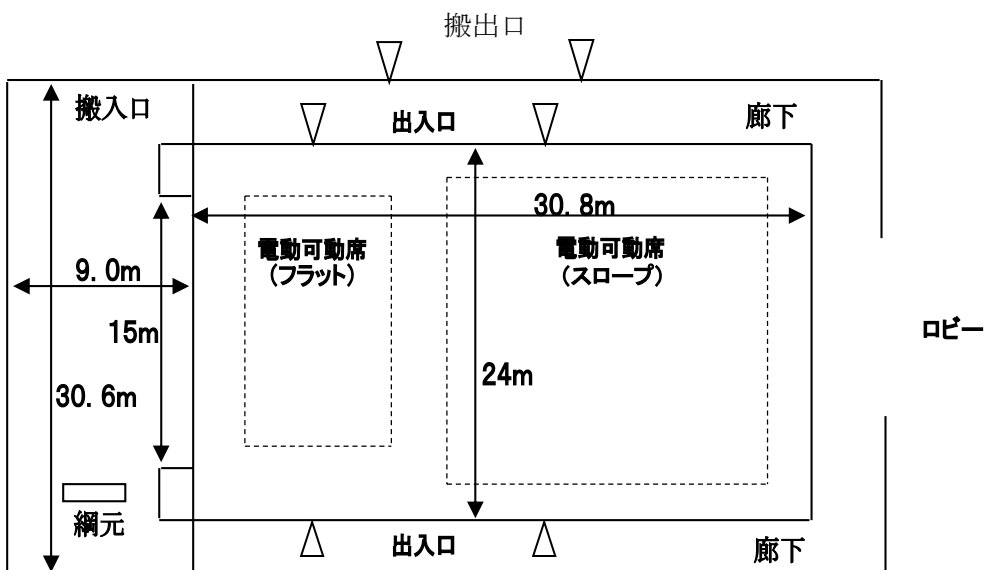

E) 朝倉市女性センター (あすみん) 軽運動室

会場条件：暗幕なし

床面→フローリング

(廊下)

F) サンライズ杷木 (アリーナ&ステージ)

会場条件：平戸間、会場を4つに分けて使用 (ステージも可能)、会場内暗転

舞台：間口 15m / 奥行 7.8m / たっぱ 6.2m / バトン高さ (有効最大) 7.45m

フロア：かなり高さがあります