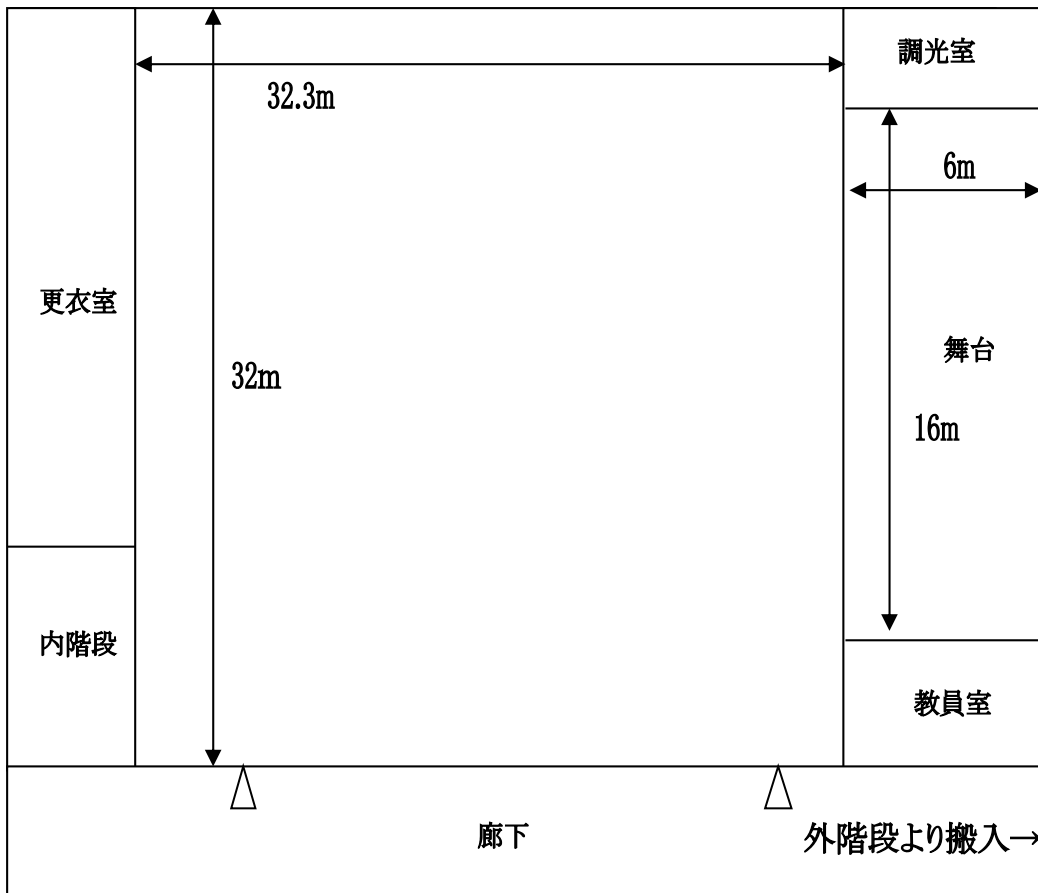

I) 朝倉光陽高校 体育館 (2F)

会場条件：暗幕あり

配電盤 175A